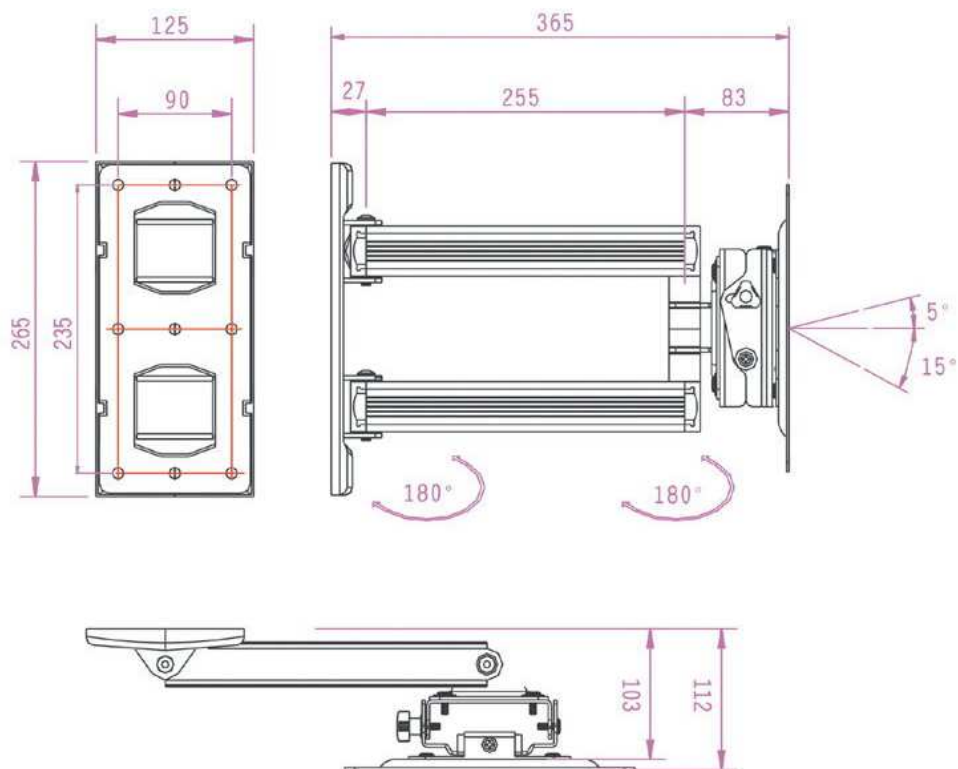

## WALL MOUNT LP003

### ◆ 型号:LP003

- ◆ 适用范围: 14"-37"
- ◆ 接屏标准: VESA 75×75/100×100  
200×100/200×200
- ◆ 臂长: 112-365
- ◆ 载重量: 30kg
- ◆ 左右旋转: 180°
- ◆ 活动角度: -5° /+15°
- ◆ 主材料: 金属/铝合金
- ◆ 包装尺寸: 52×33×29cm/5pcs
- ◆ 重量: 23kg/5pcs
- ◆ 颜色: 银色